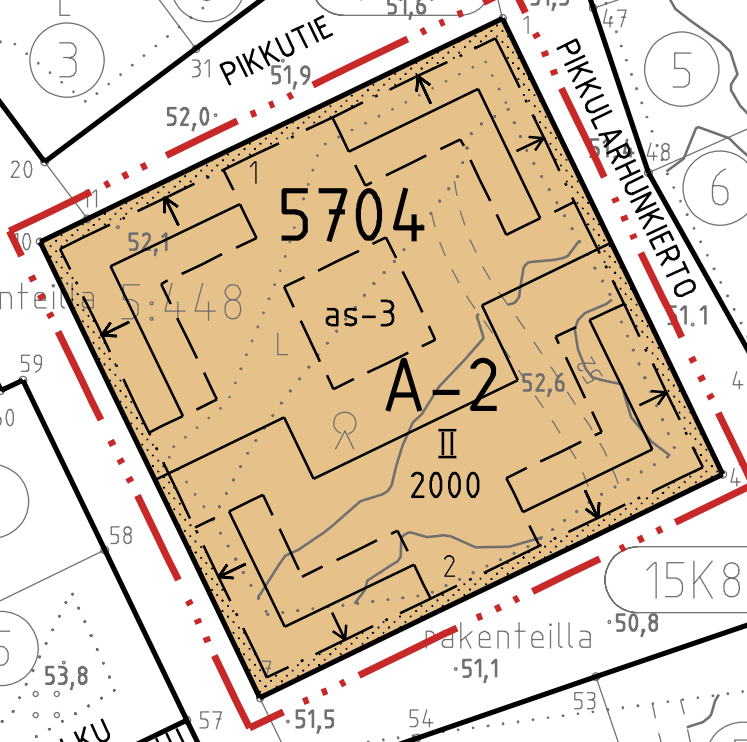

RYKMENTINPUISTO

PIKKUTIE
 Asemakaavan muutos 1:1000
 Ehdotus / KKL 13.6.2018